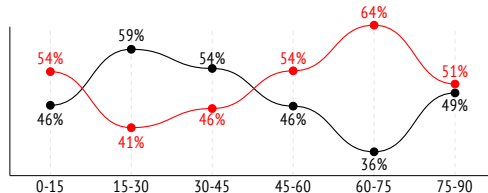

Posiadanie piłki

POSIADANIE PIŁKI	51%	49%
1 połowa	46%	54%
2 połowa	56%	44%

Ataki pozycyjne	75 / 11 15%	67 / 5 7%
Kontrataki	23 / 2 9%	22 / 2 9%
Stały fragment w ataku	7 / 2 29%	13 / 4 31%
Strzał z rzutu wolnego / celne	1 / 1 100%	1 / 0 0%
Warianty stałych fragmentów gry	2 / 1 50%	4 / 0 0%
Kombinacyjne rzuty różne	3 / 0 0%	3 / 1 33%
Rzuty karne / strzelone	-	-