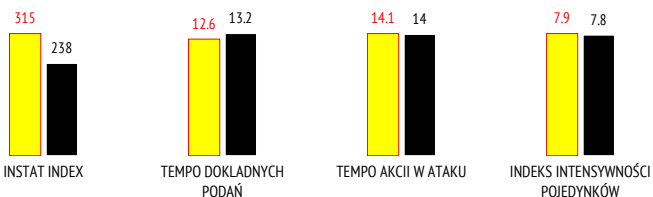

Podania

PODANIA / DOKŁADNE	435 / 354 81%	439 / 357 81%
1 połowa	191 / 150 79%	223 / 184 83%
2 połowa	244 / 204 84%	216 / 173 80%
Podanie kluczowe	29 / 15 52%	16 / 11 69%

Pojedynki

POJEDYNKI	161 / 96 60%	161 / 65 40%
1 połowa	76 / 48 63%	76 / 28 37%
2 połowa	85 / 48 56%	85 / 37 44%
Pojedynki w powietrzu	47 / 26 55%	47 / 21 45%
Pojedynki na ziemi	114 / 70 61%	114 / 44 39%
Zwody / udane	30 / 20 67%	19 / 7 37%
Odbiory / udane	34 / 27 79%	36 / 16 44%
Straty / na własnej połowie	72 / 14	68 / 10
Nabycie piłki / na połowie przeciwnika	65 / 8	64 / 8

Posiadanie piłki

POSIADANIE PIŁKI	51%	49%
1 połowa	46%	54%
2 połowa	56%	44%

Ataki pozycyjne	75 / 11 15%	67 / 5 7%
Kontrataki	23 / 2 9%	22 / 2 9%
Stały fragment w ataku	7 / 2 29%	13 / 4 31%
Strzał z rzutu wolnego / celne	1 / 1 100%	1 / 0 0%
Warianty stałych fragmentów gry	2 / 1 50%	4 / 0 0%
Kombinacyjne rzuty różne	3 / 0 0%	3 / 1 33%
Rzuty karne / strzelone	-	-

STRONY ATAKU

Kluczowe indeksy występu

44 Sekulski	465
21 Frankowski	368
99 Kwiecień	351

TOP-3 InStat Index

27 Kielb	306
5 Kovacevic	259
19 Kallaste	252

44 Sekulski	5 / 4 80%
28 Swiderski	4 / 3 75%
9 Novikovas	2 / 2 100%