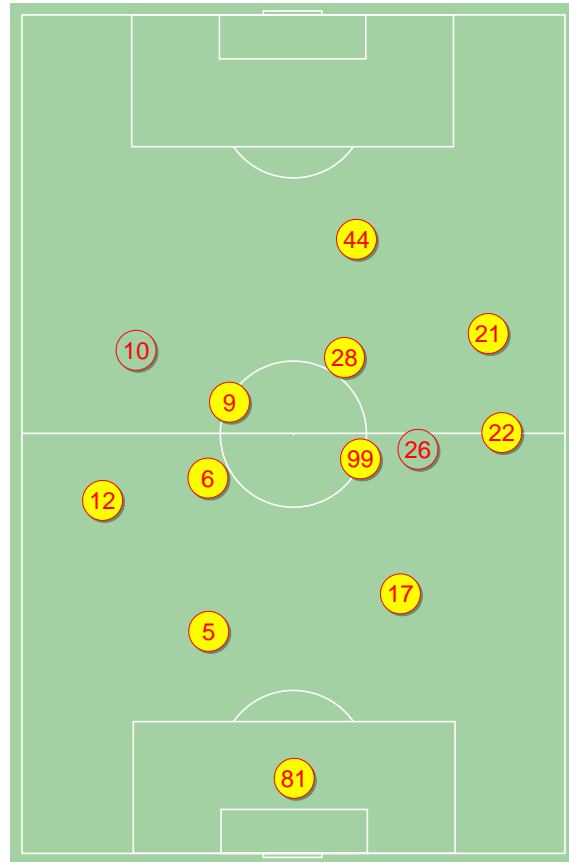

12.12.17

Jagiellonia Białystok 5:1 Korona Kielce

Linia czasu

Średnie pozycje piłkarzy

Jagiellonia Białystok

81	Pawelek	
12	Sitya	'84 ▼
5	Mitrovic	
17	Runje	
22	Grzyb	
6	Romanchuk	■
99	Kwecien	⊕ ■
9	Novikovas	⊕ '61 ▼
28	Swiderski	⊕ '74 ▼
21	Frankowski	
44	Sekulski	⊕ ⊕
10	Cernych	'61 ▲
26	Pospisil	'74 ▲
14	Wasiluk	'84 ▲

Korona Kielce

1	Gostomski	
19	Kallaste	'58 ▼
5	Kovacevic	
23	Diaw	'46 ▼
32	Dejmek	
26	Rymaniak	
20	Burdanski	'46 ▼
27	Kielb	⊕
16	Gorski	■
8	Mozden	■
21	Kosakiewicz	■
6	Cvijanovic	'46 ▲
9	Kacharava	'46 ▲
89	Soriano	'58 ▲

Jagiellonia Białystok ↑

Korona Kielce ↑

4-2-3-1

POCZĄTEK MECZU

4-2-3-1

KONIEC MECZU

4-2-3-1

POCZĄTEK MECZU