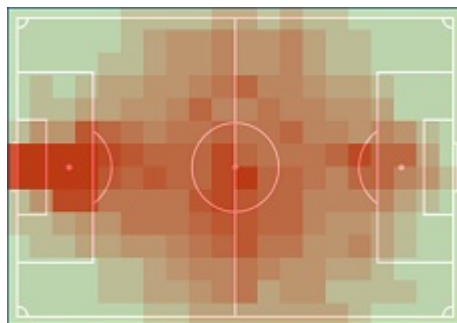

Statystyki drużynowe

Jagiellonia Białystok

111,17 km

106

575

2,04 km

8,24 km

Romanczuk, Taras (12,13 km)