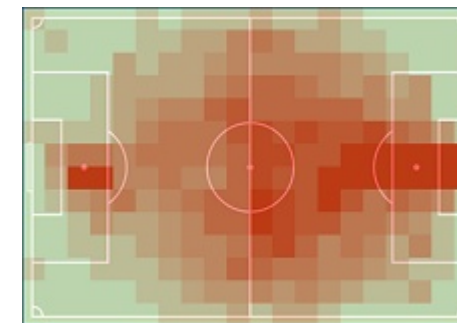

Śląsk Wrocław

115,45 km

124

597

2,45 km

8,32 km

Mączyński, Krzysztof (11,71 km)

Janasik, Patryk (23)

Poprawa, Konrad (34,00 km/h)